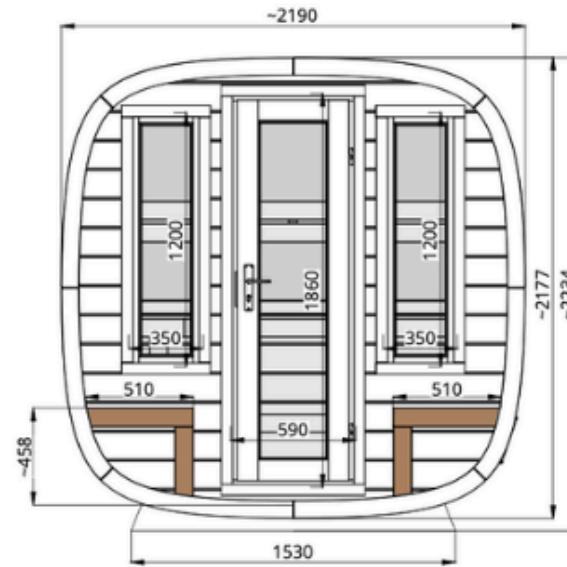

CARACTÉRISTIQUES TECHNIQUES

- **Dimensions extérieures** : 210 x 200 x 220 cm ou 210 x 240 x 220 cm*
- **Poids de la cabine** : 1 100 kg ou 1 150 kg
- **Dimensions du colis** : 120 x 315 x 120 cm

MURS

- Bois d'**épicéa thermo-bruni** naturel issu de **forêts gérées durablement**
- **Épaisseur des parois** : 40 mm

MODELE AVEC FENETRES EN FACADE (PROFONDEUR 200 CM)

VUE DU DESSOUS

VUE DE DERRIÈRE

PLANS DU SAUNA EXTÉRIEUR LULEÅ COMFY

MODELE AVEC FACADE VITRÉE ET DEMI-PANORAMA ARRIERE (PROFONDEUR 240 CM)

VUE DU DESSOUS

VUE DE DERRIÈRE

PLANS DU SAUNA EXTÉRIEUR LULEÅ COMFY

MODELE AVEC FENETRES EN FACADE ET DEMI-PANORAMA ARRIERE (PROFONDEUR 240 CM)

VUE DE DERRIÈRE

VUE DU DESSOUS

PLANS DU SAUNA EXTÉRIEUR LULEÅ COMFY

MODELE AVEC FENETRES EN FACADE (PROFONDEUR 200 CM)

VUE DE DERRIÈRE

VUE DU DESSOUS