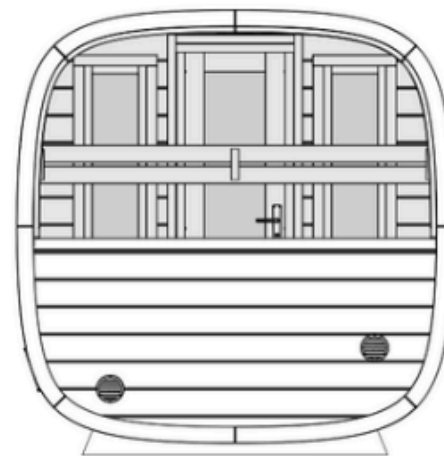

CARACTÉRISTIQUES TECHNIQUES

- **Dimensions extérieures** : 210 x 200 x 220 cm ou 210 x 240 x 220 cm*
- **Poids de la cabine** : 1 100 kg ou 1 150 kg
- **Dimensions du colis** : 120 x 315 x 120 cm

MURS

- Bois d'**épicéa thermo-bruni** naturel issu de **forêts gérées durablement**
- **Épaisseur des parois** : 40 mm

PLANS DU SAUNA EXTÉRIEUR LULEÅ COMFY

MODELE AVEC FACADE VITRÉE ET DEMI-PANORAMA ARRIERE (PROFONDEUR 200 CM)

VUE DE DERRIÈRE

VUE DU DESSOUS

PLANS DU SAUNA EXTÉRIER LULEÅ COMFY

MODELE AVEC FACADE VITRÉE (PROFONDEUR 200 CM)

VUE DU DESSOUS

VUE DE DERRIÈRE

PLANS DU SAUNA EXTÉRIEUR LULEÅ COMFY

MODELE AVEC FENETRES EN FACADE ET DEMI-PANORAMA ARRIERE (PROFONDEUR 200 CM)

VUE DU DESSOUS

VUE DE DERRIÈRE

PLANS DU SAUNA EXTÉRIER LULEÅ COMFY

MODELE AVEC FENETRES EN FACADE (PROFONDEUR 200 CM)

VUE DU DESSOUS

VUE DE DERRIÈRE

PLANS DU SAUNA EXTÉRIEUR LULEÅ COMFY

MODELE AVEC FACADE VITRÉE ET DEMI-PANORAMA ARRIERE (PROFONDEUR 240 CM)

VUE DU DESSOUS

VUE DE DERRIÈRE