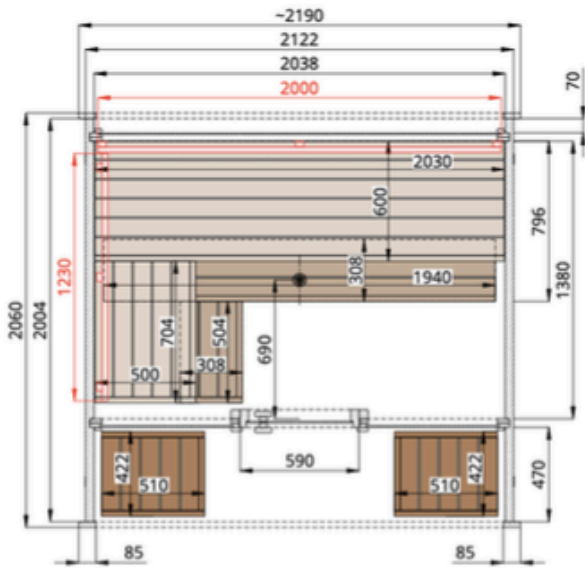

CARACTÉRISTIQUES TECHNIQUES

- **Dimensions extérieures** : 210 x 200 x 220 cm ou 210 x 240 x 220 cm*
- **Poids de la cabine** : 1 100 kg ou 1 150 kg
- **Dimensions du colis** : 120 x 315 x 120 cm

MURS

- Bois d'**épicéa thermo-bruni** naturel issu de **forêts gérées durablement**
- **Épaisseur des parois** : 40 mm

PLANS DU SAUNA EXTÉRIEUR LULEÅ COMFY

MODELE AVEC FACADE VITRÉE ET DEMI-PANORAMA ARRIERE (PROFONDEUR 200 CM)

VUE DE DERRIÈRE

VUE DU DESSOUS

PLANS DU SAUNA EXTÉRIER LULEÅ COMFY

MODELE AVEC FACADE VITRÉE (PROFONDEUR 200 CM)

VUE DU DESSOUS

VUE DE DERRIÈRE

PLANS DU SAUNA EXTÉRIEUR LULEÅ COMFY

MODELE AVEC FENETRES EN FACADE ET DEMI-PANORAMA ARRIERE (PROFONDEUR 200 CM)

VUE DU DESSOUS

VUE DE DERRIÈRE

PLANS DU SAUNA EXTÉRIER LULEÅ COMFY