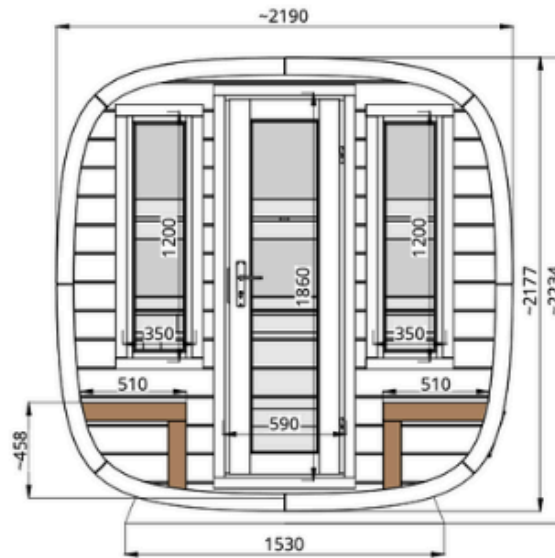

CARACTÉRISTIQUES TECHNIQUES

- **Dimensions extérieures** : 210 x 200 x 220 cm ou 210 x 240 x 220 cm*
- **Poids de la cabine** : 1 100 kg ou 1 150 kg
- **Dimensions du colis** : 120 x 315 x 120 cm

MURS

- Bois d'**épicéa thermo-bruni** naturel issu de **forêts gérées durablement**
- **Épaisseur des parois** : 40 mm

VUE DU DESSOUS

VUE DE DERRIÈRE

PLANS DU SAUNA EXTÉRIEUR LULEÅ COMFY

MODELE AVEC FENETRES EN FACADE ET DEMI-PANORAMA ARRIERE (PROFONDEUR 200 CM)

VUE DU DESSOUS

VUE DE DERRIÈRE

PLANS DU SAUNA EXTÉRIER LULEÅ COMFY

MODELE AVEC FENETRES EN FACADE (PROFONDEUR 200 CM)

VUE DU DESSOUS

VUE DE DERRIÈRE

PLANS DU SAUNA EXTÉRIEUR LULEÅ COMFY

MODELE AVEC FACADE VITRÉE ET DEMI-PANORAMA ARRIERE (PROFONDEUR 240 CM)

VUE DU DESSOUS

VUE DE DERRIÈRE

PLANS DU SAUNA EXTÉRIEUR LULEÅ COMFY

MODELE AVEC FENETRES EN FACADE ET DEMI-PANORAMA ARRIERE (PROFONDEUR 240 CM)

VUE DE DERRIÈRE

VUE DU DESSOUS

PLANS DU SAUNA EXTÉRIEUR LULEÅ COMFY

MODELE AVEC FENETRES EN FACADE (PROFONDEUR 200 CM)