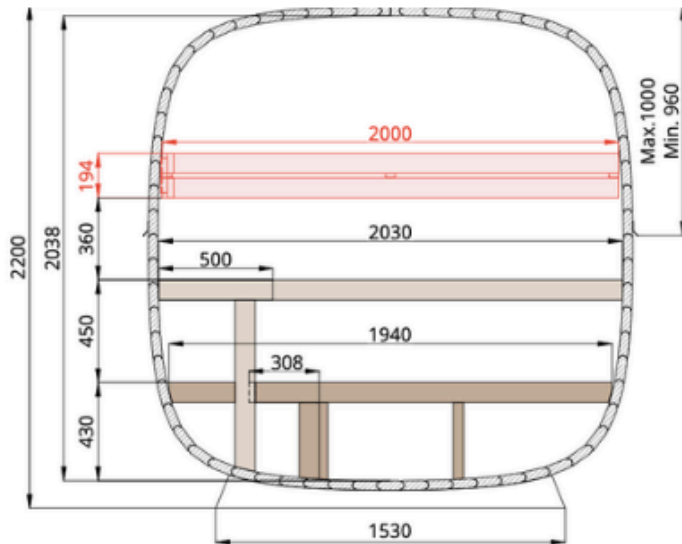

CARACTÉRISTIQUES TECHNIQUES

- **Dimensions extérieures** : 210 x 200 x 220 cm ou 210 x 240 x 220 cm*
- **Poids de la cabine** : 1 100 kg ou 1 150 kg
- **Dimensions du colis** : 120 x 315 x 120 cm

MURS

- Bois d'**épicéa thermo-bruni** naturel issu de **forêts gérées durablement**
- **Épaisseur des parois** : 40 mm

PLANS DU SAUNA EXTÉRIEUR LULEÅ COMFY

MODELE AVEC FACADE VITRÉE ET DEMI-PANORAMA ARRIERE (PROFONDEUR 200 CM)

VUE DE DERRIÈRE

VUE DU DESSOUS

PLANS DU SAUNA EXTÉRIER LULEÅ COMFY

MODELE AVEC FACADE VITRÉE (PROFONDEUR 200 CM)

VUE DU DESSOUS

VUE DE DERRIÈRE

PLANS DU SAUNA EXTÉRIEUR LULEÅ COMFY

MODELE AVEC FENETRES EN FACADE ET DEMI-PANORAMA ARRIERE (PROFONDEUR 200 CM)

VUE DU DESSOUS

VUE DE DERRIÈRE

PLANS DU SAUNA EXTÉRIER LULEÅ COMFY

MODELE AVEC FENETRES EN FACADE (PROFONDEUR 200 CM)

VUE DU DESSOUS

VUE DE DERRIÈRE

PLANS DU SAUNA EXTÉRIEUR LULEÅ COMFY

MODELE AVEC FACADE VITRÉE ET DEMI-PANORAMA ARRIERE (PROFONDEUR 240 CM)

VUE DU DESSOUS

VUE DE DERRIÈRE