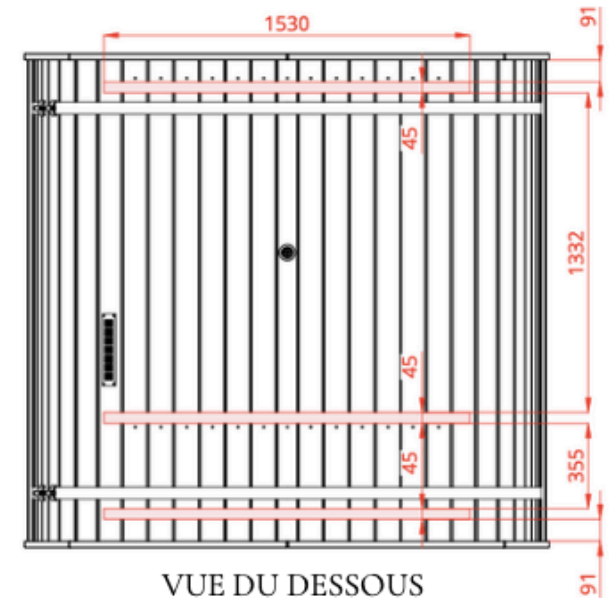

CARACTÉRISTIQUES TECHNIQUES

- **Dimensions extérieures** : 210 x 200 x 220 cm ou 210 x 240 x 220 cm*
- **Poids de la cabine** : 1 100 kg ou 1 150 kg
- **Dimensions du colis** : 120 x 315 x 120 cm

MURS

- Bois d'**épicéa thermo-bruni** naturel issu de **forêts gérées durablement**
- **Épaisseur des parois** : 40 mm

PLANS DU SAUNA EXTÉRIEUR LULEÅ COMFY

MODELE AVEC FACADE VITRÉE ET DEMI-PANORAMA ARRIERE (PROFONDEUR 200 CM)

VUE DE DERRIÈRE

VUE DU DESSOUS

PLANS DU SAUNA EXTÉRIER LULEÅ COMFY

MODELE AVEC FACADE VITRÉE (PROFONDEUR 200 CM)

VUE DU DESSOUS

VUE DE DERRIÈRE

PLANS DU SAUNA EXTÉRIEUR LULEÅ COMFY

MODELE AVEC FENETRES EN FACADE ET DEMI-PANORAMA ARRIERE (PROFONDEUR 200 CM)

VUE DU DESSOUS

VUE DE DERRIÈRE

PLANS DU SAUNA EXTÉRIER LULEÅ COMFY

MODELE AVEC FENETRES EN FACADE (PROFONDEUR 200 CM)

VUE DU DESSOUS

VUE DE DERRIÈRE

PLANS DU SAUNA EXTÉRIEUR LULEÅ COMFY

MODELE AVEC FACADE VITRÉE ET DEMI-PANORAMA ARRIERE (PROFONDEUR 240 CM)

VUE DU DESSOUS

VUE DE DERRIÈRE