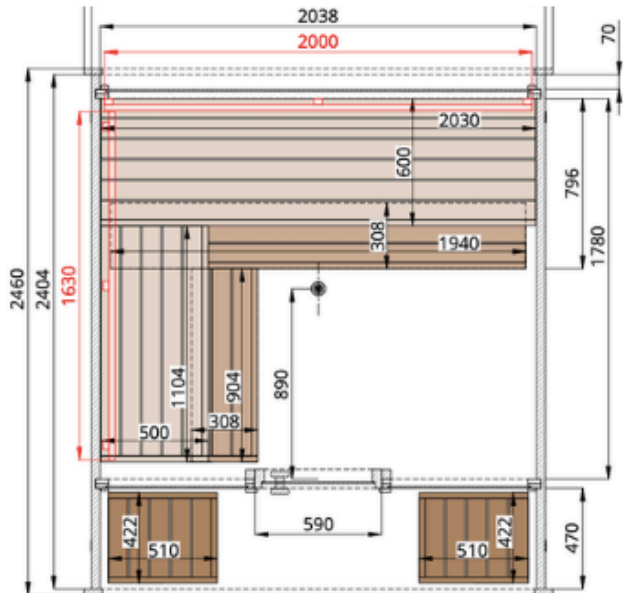

CARACTÉRISTIQUES TECHNIQUES

- **Dimensions extérieures** : 210 x 200 x 220 cm ou 210 x 240 x 220 cm*
- **Poids de la cabine** : 1 100 kg ou 1 150 kg
- **Dimensions du colis** : 120 x 315 x 120 cm

MURS

- Bois d'**épicéa thermo-bruni** naturel issu de **forêts gérées durablement**
- **Épaisseur des parois** : 40 mm

VUE DU DESSOUS

VUE DE DERRIÈRE

PLANS DU SAUNA EXTÉRIEUR LULEÅ COMFY

MODELE AVEC FENETRES EN FACADE ET DEMI-PANORAMA ARRIERE (PROFONDEUR 200 CM)

VUE DU DESSOUS

VUE DE DERRIÈRE

PLANS DU SAUNA EXTÉRIER LULEÅ COMFY

MODELE AVEC FENETRES EN FACADE (PROFONDEUR 200 CM)

VUE DU DESSOUS

VUE DE DERRIÈRE

PLANS DU SAUNA EXTÉRIEUR LULEÅ COMFY

MODELE AVEC FACADE VITRÉE ET DEMI-PANORAMA ARRIERE (PROFONDEUR 240 CM)

VUE DU DESSOUS

VUE DE DERRIÈRE

PLANS DU SAUNA EXTÉRIEUR LULEÅ COMFY

MODELE AVEC FENETRES EN FACADE ET DEMI-PANORAMA ARRIERE (PROFONDEUR 240 CM)

VUE DE DERRIÈRE

VUE DU DESSOUS

PLANS DU SAUNA EXTÉRIEUR LULEÅ COMFY

MODELE AVEC FENETRES EN FACADE (PROFONDEUR 200 CM)