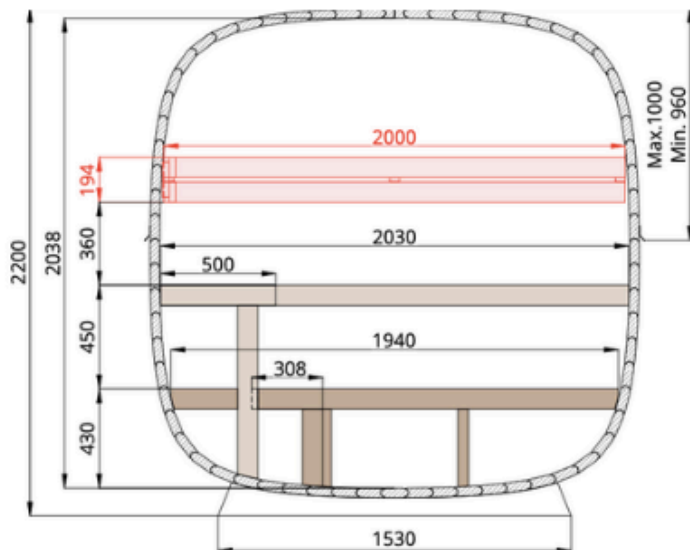

CARACTÉRISTIQUES TECHNIQUES

- **Dimensions extérieures** : 210 x 200 x 220 cm ou 210 x 240 x 220 cm*
- **Poids de la cabine** : 1 100 kg ou 1 150 kg
- **Dimensions du colis** : 120 x 315 x 120 cm

MURS

- Bois d'**épicéa thermo-bruni** naturel issu de **forêts gérées durablement**
- **Épaisseur des parois** : 40 mm

PLANS DU SAUNA EXTÉRIEUR LULEÅ COMFY

MODELE AVEC FACADE VITRÉE ET DEMI-PANORAMA ARRIERE (PROFONDEUR 200 CM)

VUE DE DERRIÈRE

VUE DU DESSOUS

PLANS DU SAUNA EXTÉRIER LULEÅ COMFY

MODELE AVEC FACADE VITRÉE (PROFONDEUR 200 CM)