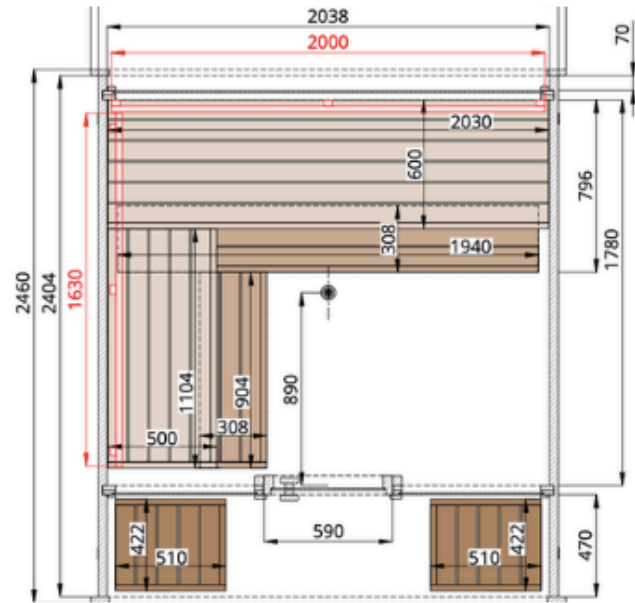

CARACTÉRISTIQUES TECHNIQUES

- **Dimensions extérieures** : 210 x 200 x 220 cm ou 210 x 240 x 220 cm*
- **Poids de la cabine** : 1 100 kg ou 1 150 kg
- **Dimensions du colis** : 120 x 315 x 120 cm

MURS

- Bois d'**épicéa thermo-bruni** naturel issu de **forêts gérées durablement**
- **Épaisseur des parois** : 40 mm

VUE DU DESSOUS

VUE DE DERRIÈRE

PLANS DU SAUNA EXTÉRIEUR LULEÅ COMFY

MODELE AVEC FENETRES EN FACADE ET DEMI-PANORAMA ARRIERE (PROFONDEUR 200 CM)

VUE DU DESSOUS

VUE DE DERRIÈRE

PLANS DU SAUNA EXTÉRIER LULEÅ COMFY

MODELE AVEC FENETRES EN FACADE (PROFONDEUR 200 CM)

VUE DU DESSOUS

VUE DE DERRIÈRE

PLANS DU SAUNA EXTÉRIEUR LULEÅ COMFY

MODELE AVEC FACADE VITRÉE ET DEMI-PANORAMA ARRIERE (PROFONDEUR 240 CM)

VUE DU DESSOUS

VUE DE DERRIÈRE

PLANS DU SAUNA EXTÉRIEUR LULEÅ COMFY

MODELE AVEC FENETRES EN FACADE ET DEMI-PANORAMA ARRIERE (PROFONDEUR 240 CM)

VUE DE DERRIÈRE

VUE DU DESSOUS

PLANS DU SAUNA EXTÉRIEUR LULEÅ COMFY

MODELE AVEC FENETRES EN FACADE (PROFONDEUR 200 CM)