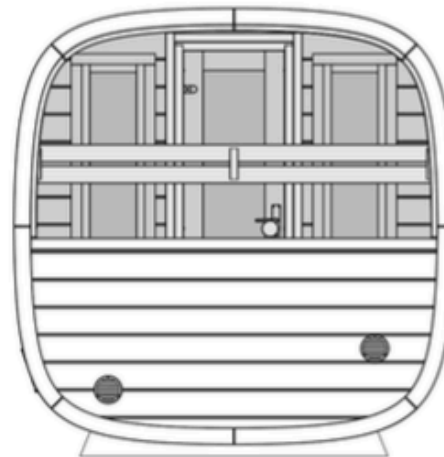

CARACTÉRISTIQUES TECHNIQUES

- **Dimensions extérieures** : 210 x 200 x 220 cm ou 210 x 240 x 220 cm*
- **Poids de la cabine** : 1 100 kg ou 1 150 kg
- **Dimensions du colis** : 120 x 315 x 120 cm

MURS

- Bois d'**épicéa thermo-bruni** naturel issu de **forêts gérées durablement**
- **Épaisseur des parois** : 40 mm

VUE DU DESSOUS

VUE DE DERRIÈRE

PLANS DU SAUNA EXTÉRIEUR LULEÅ COMFY

MODELE AVEC FENETRES EN FACADE ET DEMI-PANORAMA ARRIERE (PROFONDEUR 200 CM)

VUE DU DESSOUS

VUE DE DERRIÈRE

PLANS DU SAUNA EXTÉRIER LULEÅ COMFY

MODELE AVEC FENETRES EN FACADE (PROFONDEUR 200 CM)

VUE DU DESSOUS

VUE DE DERRIÈRE

PLANS DU SAUNA EXTÉRIEUR LULEÅ COMFY

MODELE AVEC FACADE VITRÉE ET DEMI-PANORAMA ARRIERE (PROFONDEUR 240 CM)

VUE DU DESSOUS

VUE DE DERRIÈRE

PLANS DU SAUNA EXTÉRIEUR LULEÅ COMFY

MODELE AVEC FENETRES EN FACADE ET DEMI-PANORAMA ARRIERE (PROFONDEUR 240 CM)

VUE DE DERRIÈRE

VUE DU DESSOUS

PLANS DU SAUNA EXTÉRIEUR LULEÅ COMFY

MODELE AVEC FENETRES EN FACADE (PROFONDEUR 200 CM)