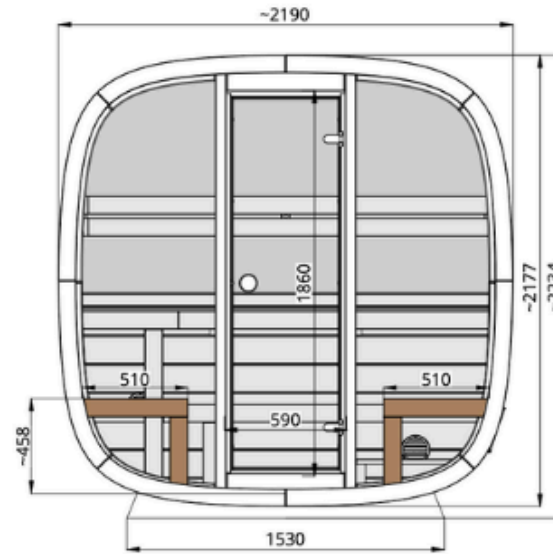

CARACTÉRISTIQUES TECHNIQUES

- **Dimensions extérieures** : 210 x 200 x 220 cm ou 210 x 240 x 220 cm*
- **Poids de la cabine** : 1 100 kg ou 1 150 kg
- **Dimensions du colis** : 120 x 315 x 120 cm

MURS

- Bois d'**épicéa thermo-bruni** naturel issu de **forêts gérées durablement**
- **Épaisseur des parois** : 40 mm

PLANS DU SAUNA EXTÉRIEUR LULEÅ COMFY

MODELE AVEC FACADE VITRÉE ET DEMI-PANORAMA ARRIERE (PROFONDEUR 200 CM)

VUE DE DERRIÈRE

VUE DU DESSOUS

PLANS DU SAUNA EXTÉRIER LULEÅ COMFY

MODELE AVEC FACADE VITRÉE (PROFONDEUR 200 CM)