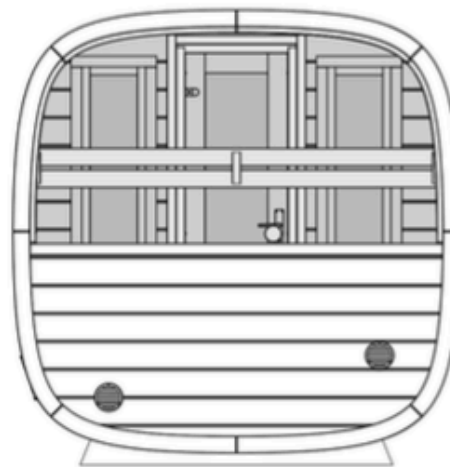

CARACTÉRISTIQUES TECHNIQUES

- **Dimensions extérieures** : 210 x 200 x 220 cm ou 210 x 240 x 220 cm*
- **Poids de la cabine** : 1 100 kg ou 1 150 kg
- **Dimensions du colis** : 120 x 315 x 120 cm

MURS

- Bois d'**épicéa thermo-bruni** naturel issu de **forêts gérées durablement**
- **Épaisseur des parois** : 40 mm

MODELE AVEC FENETRES EN FACADE (PROFONDEUR 200 CM)

VUE DU DESSOUS

VUE DE DERRIÈRE

PLANS DU SAUNA EXTÉRIEUR LULEÅ COMFY

MODELE AVEC FACADE VITRÉE ET DEMI-PANORAMA ARRIERE (PROFONDEUR 240 CM)

VUE DU DESSOUS

VUE DE DERRIÈRE

PLANS DU SAUNA EXTÉRIEUR LULEÅ COMFY

MODELE AVEC FENETRES EN FACADE ET DEMI-PANORAMA ARRIERE (PROFONDEUR 240 CM)

VUE DE DERRIÈRE

VUE DU DESSOUS

PLANS DU SAUNA EXTÉRIEUR LULEÅ COMFY

MODELE AVEC FENETRES EN FACADE (PROFONDEUR 200 CM)

VUE DE DERRIÈRE

VUE DU DESSOUS