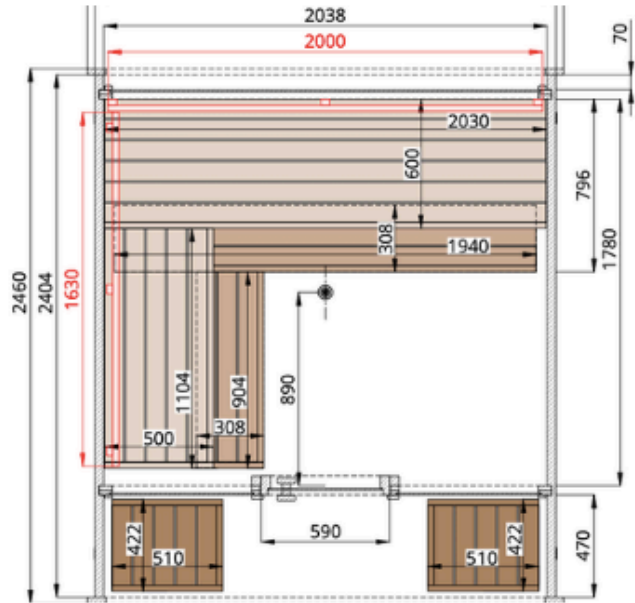

CARACTÉRISTIQUES TECHNIQUES

- **Dimensions extérieures** : 210 x 200 x 220 cm ou 210 x 240 x 220 cm*
- **Poids de la cabine** : 1 100 kg ou 1 150 kg
- **Dimensions du colis** : 120 x 315 x 120 cm

MURS

- Bois d'**épicéa thermo-bruni** naturel issu de **forêts gérées durablement**
- **Épaisseur des parois** : 40 mm

MODELE AVEC FENETRES EN FACADE (PROFONDEUR 200 CM)

VUE DU DESSOUS

VUE DE DERRIÈRE

PLANS DU SAUNA EXTÉRIEUR LULEÅ COMFY

MODELE AVEC FACADE VITRÉE ET DEMI-PANORAMA ARRIERE (PROFONDEUR 240 CM)

VUE DU DESSOUS

VUE DE DERRIÈRE

PLANS DU SAUNA EXTÉRIEUR LULEÅ COMFY

MODELE AVEC FENETRES EN FACADE ET DEMI-PANORAMA ARRIERE (PROFONDEUR 240 CM)

VUE DE DERRIÈRE

VUE DU DESSOUS

PLANS DU SAUNA EXTÉRIEUR LULEÅ COMFY

MODELE AVEC FENETRES EN FACADE (PROFONDEUR 200 CM)