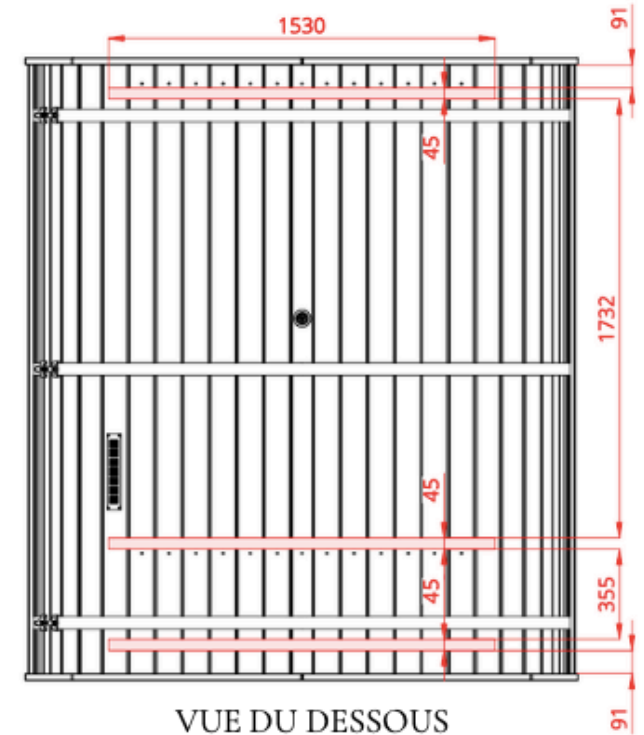

CARACTÉRISTIQUES TECHNIQUES

- **Dimensions extérieures** : 210 x 200 x 220 cm ou 210 x 240 x 220 cm*
- **Poids de la cabine** : 1 100 kg ou 1 150 kg
- **Dimensions du colis** : 120 x 315 x 120 cm

MURS

- Bois d'**épicéa thermo-bruni** naturel issu de **forêts gérées durablement**
- **Épaisseur des parois** : 40 mm

MODELE AVEC FENETRES EN FACADE (PROFONDEUR 200 CM)

VUE DU DESSOUS

VUE DE DERRIÈRE

PLANS DU SAUNA EXTÉRIEUR LULEÅ COMFY

MODELE AVEC FACADE VITRÉE ET DEMI-PANORAMA ARRIERE (PROFONDEUR 240 CM)

VUE DU DESSOUS

VUE DE DERRIÈRE

PLANS DU SAUNA EXTÉRIEUR LULEÅ COMFY

MODELE AVEC FENETRES EN FACADE ET DEMI-PANORAMA ARRIERE (PROFONDEUR 240 CM)

VUE DE DERRIÈRE

VUE DU DESSOUS

PLANS DU SAUNA EXTÉRIEUR LULEÅ COMFY

MODELE AVEC FENETRES EN FACADE (PROFONDEUR 200 CM)

VUE DE DERRIÈRE

VUE DU DESSOUS