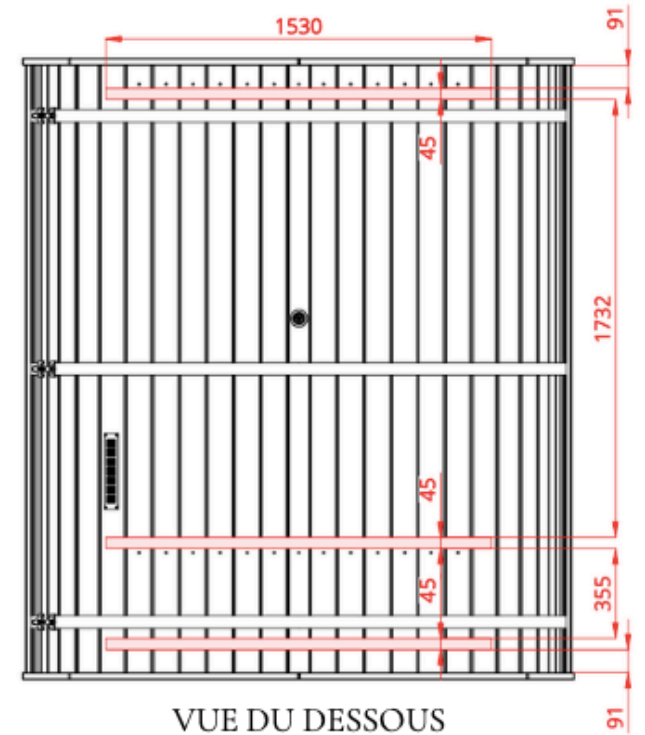

CARACTÉRISTIQUES TECHNIQUES

- **Dimensions extérieures** : 210 x 200 x 220 cm ou 210 x 240 x 220 cm*
- **Poids de la cabine** : 1 100 kg ou 1 150 kg
- **Dimensions du colis** : 120 x 315 x 120 cm

MURS

- Bois d'**épicéa thermo-bruni** naturel issu de **forêts gérées durablement**
- **Épaisseur des parois** : 40 mm

VUE DU DESSOUS

VUE DE DERRIÈRE

PLANS DU SAUNA EXTÉRIEUR LULEÅ COMFY

MODELE AVEC FENETRES EN FACADE ET DEMI-PANORAMA ARRIERE (PROFONDEUR 200 CM)

VUE DU DESSOUS

VUE DE DERRIÈRE

PLANS DU SAUNA EXTÉRIER LULEÅ COMFY

MODELE AVEC FENETRES EN FACADE (PROFONDEUR 200 CM)

VUE DU DESSOUS

VUE DE DERRIÈRE

PLANS DU SAUNA EXTÉRIEUR LULEÅ COMFY

MODELE AVEC FACADE VITRÉE ET DEMI-PANORAMA ARRIERE (PROFONDEUR 240 CM)

VUE DU DESSOUS

VUE DE DERRIÈRE

PLANS DU SAUNA EXTÉRIEUR LULEÅ COMFY

MODELE AVEC FENETRES EN FACADE ET DEMI-PANORAMA ARRIERE (PROFONDEUR 240 CM)

VUE DE DERRIÈRE

VUE DU DESSOUS

PLANS DU SAUNA EXTÉRIEUR LULEÅ COMFY

MODELE AVEC FENETRES EN FACADE (PROFONDEUR 200 CM)