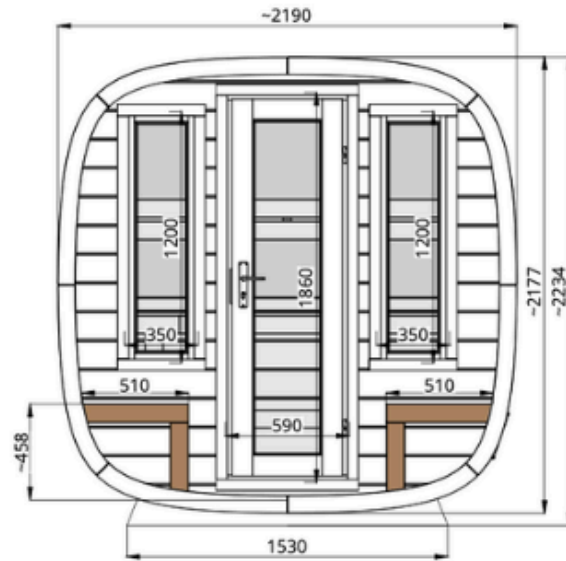

CARACTÉRISTIQUES TECHNIQUES

- **Dimensions extérieures** : 210 x 200 x 220 cm ou 210 x 240 x 220 cm*
- **Poids de la cabine** : 1 100 kg ou 1 150 kg
- **Dimensions du colis** : 120 x 315 x 120 cm

MURS

- Bois d'**épicéa thermo-bruni** naturel issu de **forêts gérées durablement**
- **Épaisseur des parois** : 40 mm

PLANS DU SAUNA EXTÉRIEUR LULEÅ COMFY

MODELE AVEC FACADE VITRÉE ET DEMI-PANORAMA ARRIERE (PROFONDEUR 200 CM)

VUE DE DERRIÈRE

VUE DU DESSOUS

PLANS DU SAUNA EXTÉRIER LULEÅ COMFY

MODELE AVEC FACADE VITRÉE (PROFONDEUR 200 CM)

VUE DU DESSOUS

VUE DE DERRIÈRE

PLANS DU SAUNA EXTÉRIEUR LULEÅ COMFY

MODELE AVEC FENETRES EN FACADE ET DEMI-PANORAMA ARRIERE (PROFONDEUR 200 CM)

VUE DU DESSOUS

VUE DE DERRIÈRE

PLANS DU SAUNA EXTÉRIER LULEÅ COMFY

MODELE AVEC FENETRES EN FACADE (PROFONDEUR 200 CM)

VUE DU DESSOUS

VUE DE DERRIÈRE

PLANS DU SAUNA EXTÉRIEUR LULEÅ COMFY

MODELE AVEC FACADE VITRÉE ET DEMI-PANORAMA ARRIERE (PROFONDEUR 240 CM)

VUE DU DESSOUS

VUE DE DERRIÈRE