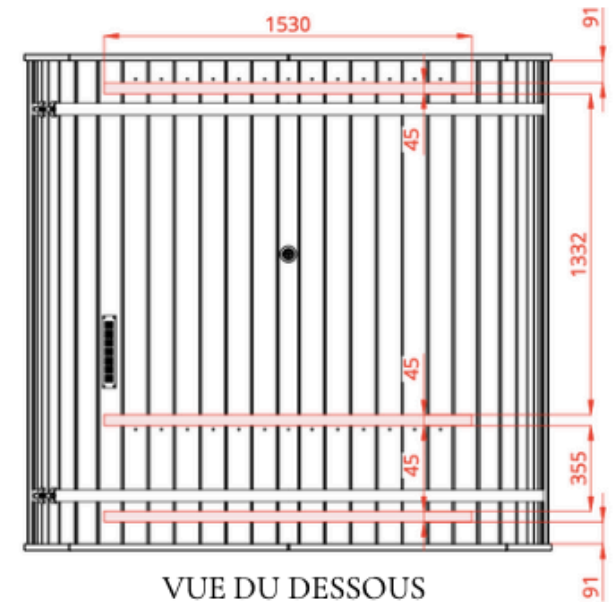

CARACTÉRISTIQUES TECHNIQUES

- **Dimensions extérieures** : 210 x 200 x 220 cm ou 210 x 240 x 220 cm*
- **Poids de la cabine** : 1 100 kg ou 1 150 kg
- **Dimensions du colis** : 120 x 315 x 120 cm

MURS

- Bois d'**épicéa thermo-bruni** naturel issu de **forêts gérées durablement**
- **Épaisseur des parois** : 40 mm

PLANS DU SAUNA EXTÉRIEUR LULEÅ COMFY

MODELE AVEC FACADE VITRÉE ET DEMI-PANORAMA ARRIERE (PROFONDEUR 200 CM)

VUE DE DERRIÈRE

VUE DU DESSOUS

PLANS DU SAUNA EXTÉRIER LULEÅ COMFY

MODELE AVEC FACADE VITRÉE (PROFONDEUR 200 CM)

VUE DU DESSOUS

VUE DE DERRIÈRE

PLANS DU SAUNA EXTÉRIEUR LULEÅ COMFY

MODELE AVEC FENETRES EN FACADE ET DEMI-PANORAMA ARRIERE (PROFONDEUR 200 CM)

VUE DU DESSOUS

VUE DE DERRIÈRE

PLANS DU SAUNA EXTÉRIER LULEÅ COMFY

MODELE AVEC FENETRES EN FACADE (PROFONDEUR 200 CM)

VUE DU DESSOUS

VUE DE DERRIÈRE

PLANS DU SAUNA EXTÉRIEUR LULEÅ COMFY

MODELE AVEC FACADE VITRÉE ET DEMI-PANORAMA ARRIERE (PROFONDEUR 240 CM)

VUE DU DESSOUS

VUE DE DERRIÈRE