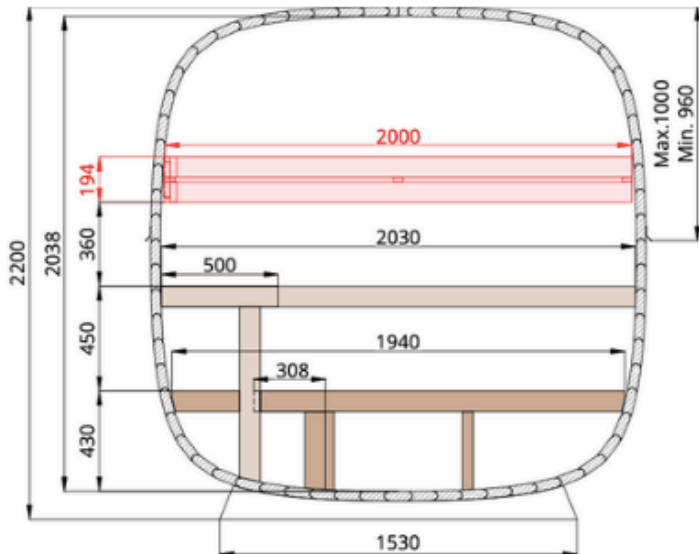

CARACTÉRISTIQUES TECHNIQUES

- **Dimensions extérieures** : 210 x 200 x 220 cm ou 210 x 240 x 220 cm*
- **Poids de la cabine** : 1 100 kg ou 1 150 kg
- **Dimensions du colis** : 120 x 315 x 120 cm

MURS

- Bois d'**épicéa thermo-bruni** naturel issu de **forêts gérées durablement**
- **Épaisseur des parois** : 40 mm

VUE DU DESSOUS

VUE DE DERRIÈRE

PLANS DU SAUNA EXTÉRIEUR LULEÅ COMFY

MODELE AVEC FENETRES EN FACADE ET DEMI-PANORAMA ARRIERE (PROFONDEUR 200 CM)

VUE DU DESSOUS

VUE DE DERRIÈRE

PLANS DU SAUNA EXTÉRIER LULEÅ COMFY

MODELE AVEC FENETRES EN FACADE (PROFONDEUR 200 CM)

VUE DU DESSOUS

VUE DE DERRIÈRE

PLANS DU SAUNA EXTÉRIEUR LULEÅ COMFY

MODELE AVEC FACADE VITRÉE ET DEMI-PANORAMA ARRIERE (PROFONDEUR 240 CM)

VUE DU DESSOUS

VUE DE DERRIÈRE

PLANS DU SAUNA EXTÉRIEUR LULEÅ COMFY

MODELE AVEC FENETRES EN FACADE ET DEMI-PANORAMA ARRIERE (PROFONDEUR 240 CM)

VUE DE DERRIÈRE

VUE DU DESSOUS

PLANS DU SAUNA EXTÉRIEUR LULEÅ COMFY

MODELE AVEC FENETRES EN FACADE (PROFONDEUR 200 CM)