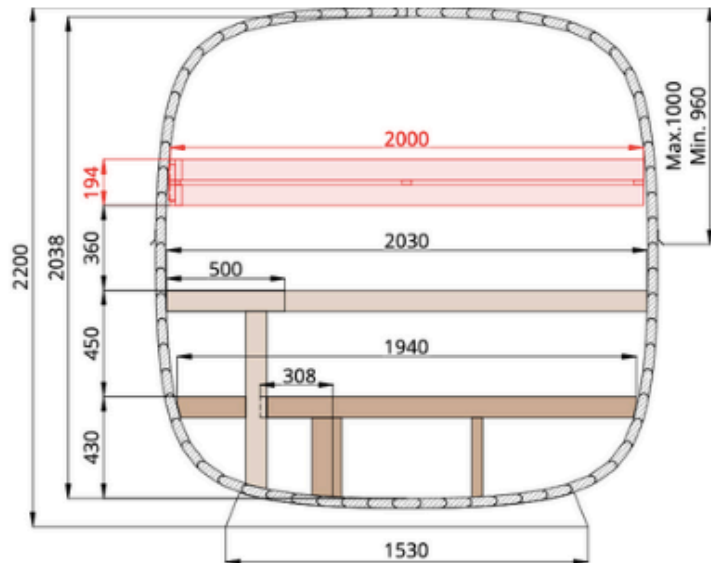

CARACTÉRISTIQUES TECHNIQUES

- **Dimensions extérieures** : 210 x 200 x 220 cm ou 210 x 240 x 220 cm*
- **Poids de la cabine** : 1 100 kg ou 1 150 kg
- **Dimensions du colis** : 120 x 315 x 120 cm

MURS

- Bois d'**épicéa thermo-bruni** naturel issu de **forêts gérées durablement**
- **Épaisseur des parois** : 40 mm

VUE DU DESSOUS

VUE DE DERRIÈRE

PLANS DU SAUNA EXTÉRIEUR LULEÅ COMFY

MODELE AVEC FENETRES EN FACADE ET DEMI-PANORAMA ARRIERE (PROFONDEUR 200 CM)

VUE DU DESSOUS

VUE DE DERRIÈRE

PLANS DU SAUNA EXTÉRIER LULEÅ COMFY

MODELE AVEC FENETRES EN FACADE (PROFONDEUR 200 CM)

VUE DU DESSOUS

VUE DE DERRIÈRE

PLANS DU SAUNA EXTÉRIEUR LULEÅ COMFY

MODELE AVEC FACADE VITRÉE ET DEMI-PANORAMA ARRIERE (PROFONDEUR 240 CM)

VUE DU DESSOUS

VUE DE DERRIÈRE

PLANS DU SAUNA EXTÉRIEUR LULEÅ COMFY

MODELE AVEC FENETRES EN FACADE ET DEMI-PANORAMA ARRIERE (PROFONDEUR 240 CM)

VUE DE DERRIÈRE

VUE DU DESSOUS

PLANS DU SAUNA EXTÉRIEUR LULEÅ COMFY

MODELE AVEC FENETRES EN FACADE (PROFONDEUR 200 CM)