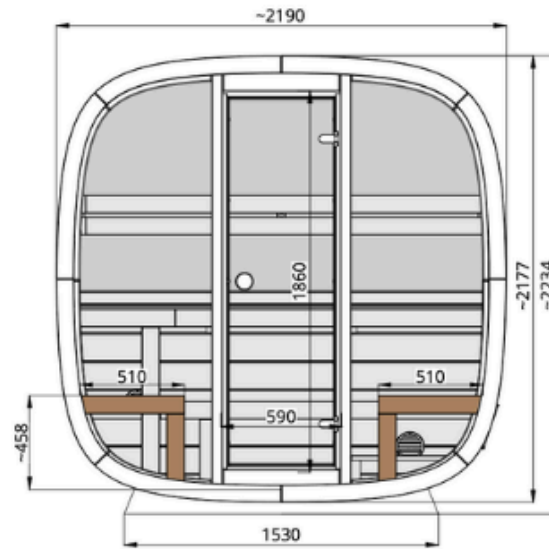

CARACTÉRISTIQUES TECHNIQUES

- **Dimensions extérieures** : 210 x 200 x 220 cm ou 210 x 240 x 220 cm*
- **Poids de la cabine** : 1 100 kg ou 1 150 kg
- **Dimensions du colis** : 120 x 315 x 120 cm

MURS

- Bois d'**épicéa thermo-bruni** naturel issu de **forêts gérées durablement**
- **Épaisseur des parois** : 40 mm

PLANS DU SAUNA EXTÉRIEUR LULEÅ COMFY

MODELE AVEC FACADE VITRÉE ET DEMI-PANORAMA ARRIERE (PROFONDEUR 200 CM)

VUE DE DERRIÈRE

VUE DU DESSOUS

PLANS DU SAUNA EXTÉRIER LULEÅ COMFY

MODELE AVEC FACADE VITRÉE (PROFONDEUR 200 CM)

VUE DU DESSOUS

VUE DE DERRIÈRE

PLANS DU SAUNA EXTÉRIEUR LULEÅ COMFY

MODELE AVEC FENETRES EN FACADE ET DEMI-PANORAMA ARRIERE (PROFONDEUR 200 CM)

VUE DU DESSOUS

VUE DE DERRIÈRE

PLANS DU SAUNA EXTÉRIER LULEÅ COMFY

MODELE AVEC FENETRES EN FACADE (PROFONDEUR 200 CM)

VUE DU DESSOUS

VUE DE DERRIÈRE

PLANS DU SAUNA EXTÉRIEUR LULEÅ COMFY

MODELE AVEC FACADE VITRÉE ET DEMI-PANORAMA ARRIERE (PROFONDEUR 240 CM)

VUE DU DESSOUS

VUE DE DERRIÈRE