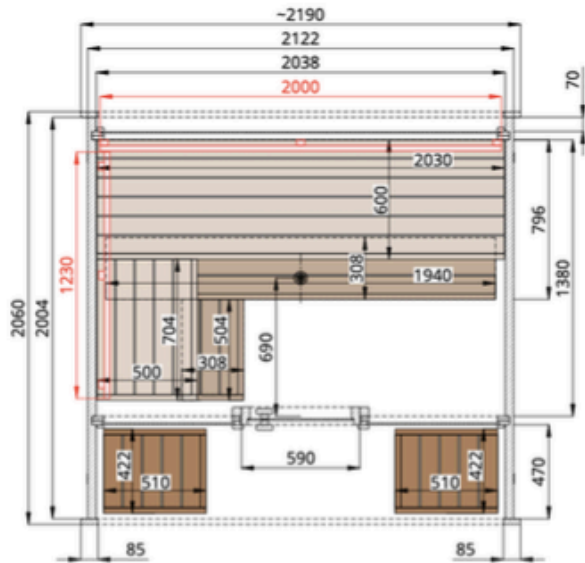

CARACTÉRISTIQUES TECHNIQUES

- **Dimensions extérieures** : 210 x 200 x 220 cm ou 210 x 240 x 220 cm*
- **Poids de la cabine** : 1 100 kg ou 1 150 kg
- **Dimensions du colis** : 120 x 315 x 120 cm

MURS

- Bois d'**épicéa thermo-bruni** naturel issu de **forêts gérées durablement**
- **Épaisseur des parois** : 40 mm

PLANS DU SAUNA EXTÉRIEUR LULEÅ COMFY

MODELE AVEC FACADE VITRÉE ET DEMI-PANORAMA ARRIERE (PROFONDEUR 200 CM)

VUE DE DERRIÈRE

VUE DU DESSOUS

PLANS DU SAUNA EXTÉRIER LULEÅ COMFY

MODELE AVEC FACADE VITRÉE (PROFONDEUR 200 CM)

VUE DU DESSOUS

VUE DE DERRIÈRE

PLANS DU SAUNA EXTÉRIEUR LULEÅ COMFY

MODELE AVEC FENETRES EN FACADE ET DEMI-PANORAMA ARRIERE (PROFONDEUR 200 CM)

VUE DU DESSOUS

VUE DE DERRIÈRE

PLANS DU SAUNA EXTÉRIER LULEÅ COMFY