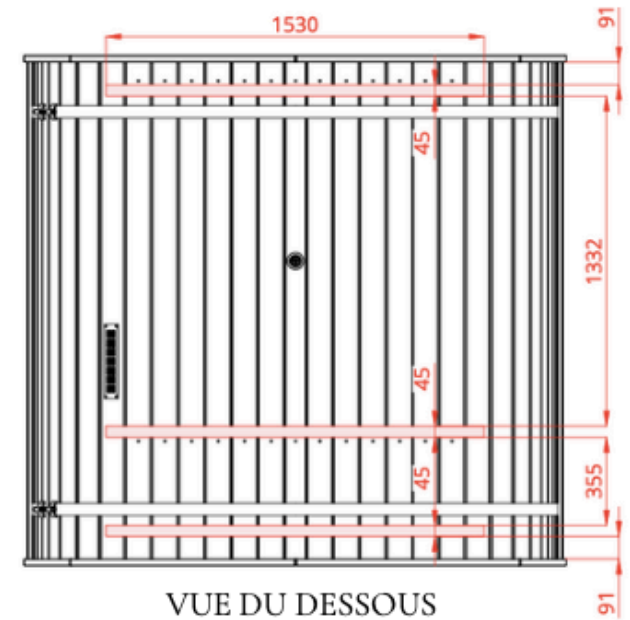

CARACTÉRISTIQUES TECHNIQUES

- **Dimensions extérieures** : 210 x 200 x 220 cm ou 210 x 240 x 220 cm*
- **Poids de la cabine** : 1 100 kg ou 1 150 kg
- **Dimensions du colis** : 120 x 315 x 120 cm

MURS

- Bois d'**épicéa thermo-bruni** naturel issu de **forêts gérées durablement**
- **Épaisseur des parois** : 40 mm

PLANS DU SAUNA EXTÉRIEUR LULEÅ COMFY

MODELE AVEC FACADE VITRÉE ET DEMI-PANORAMA ARRIERE (PROFONDEUR 200 CM)

VUE DE DERRIÈRE

VUE DU DESSOUS

PLANS DU SAUNA EXTÉRIER LULEÅ COMFY

MODELE AVEC FACADE VITRÉE (PROFONDEUR 200 CM)

VUE DU DESSOUS

VUE DE DERRIÈRE

PLANS DU SAUNA EXTÉRIEUR LULEÅ COMFY

MODELE AVEC FENETRES EN FACADE ET DEMI-PANORAMA ARRIERE (PROFONDEUR 200 CM)

VUE DU DESSOUS

VUE DE DERRIÈRE

PLANS DU SAUNA EXTÉRIER LULEÅ COMFY

MODELE AVEC FENETRES EN FACADE (PROFONDEUR 200 CM)

VUE DU DESSOUS

VUE DE DERRIÈRE

PLANS DU SAUNA EXTÉRIEUR LULEÅ COMFY

MODELE AVEC FACADE VITRÉE ET DEMI-PANORAMA ARRIERE (PROFONDEUR 240 CM)

VUE DU DESSOUS

VUE DE DERRIÈRE