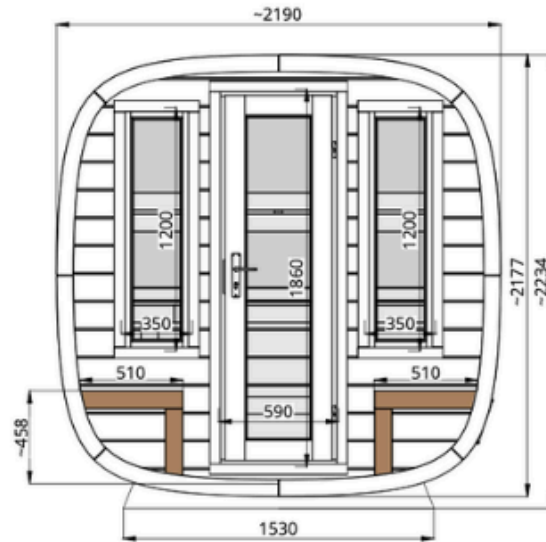

CARACTÉRISTIQUES TECHNIQUES

- **Dimensions extérieures** : 210 x 200 x 220 cm ou 210 x 240 x 220 cm*
- **Poids de la cabine** : 1 100 kg ou 1 150 kg
- **Dimensions du colis** : 120 x 315 x 120 cm

MURS

- Bois d'**épicéa thermo-bruni** naturel issu de **forêts gérées durablement**
- **Épaisseur des parois** : 40 mm

PLANS DU SAUNA EXTÉRIEUR LULEÅ COMFY

MODELE AVEC FACADE VITRÉE ET DEMI-PANORAMA ARRIERE (PROFONDEUR 200 CM)

VUE DE DERRIÈRE

VUE DU DESSOUS

PLANS DU SAUNA EXTÉRIER LULEÅ COMFY

MODELE AVEC FACADE VITRÉE (PROFONDEUR 200 CM)

VUE DU DESSOUS

VUE DE DERRIÈRE

PLANS DU SAUNA EXTÉRIEUR LULEÅ COMFY

MODELE AVEC FENETRES EN FACADE ET DEMI-PANORAMA ARRIERE (PROFONDEUR 200 CM)

VUE DU DESSOUS

VUE DE DERRIÈRE

PLANS DU SAUNA EXTÉRIER LULEÅ COMFY