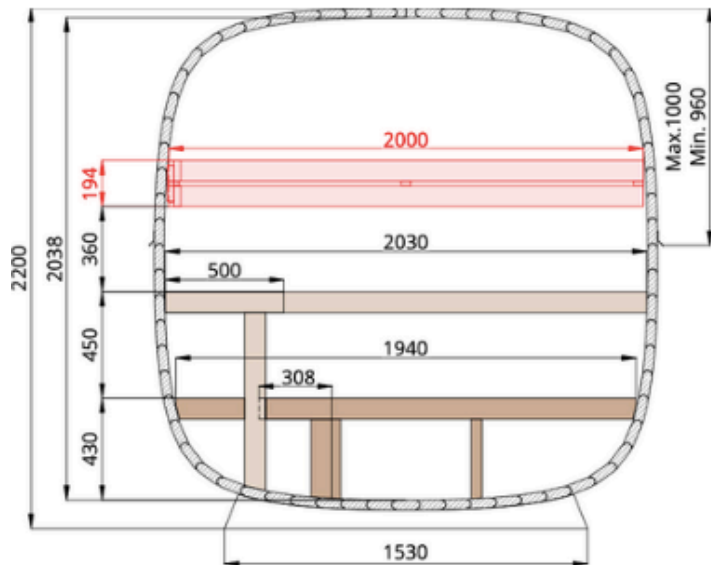

CARACTÉRISTIQUES TECHNIQUES

- **Dimensions extérieures** : 210 x 200 x 220 cm ou 210 x 240 x 220 cm*
- **Poids de la cabine** : 1 100 kg ou 1 150 kg
- **Dimensions du colis** : 120 x 315 x 120 cm

MURS

- Bois d'**épicéa thermo-bruni** naturel issu de **forêts gérées durablement**
- **Épaisseur des parois** : 40 mm

MODELE AVEC FENETRES EN FACADE (PROFONDEUR 200 CM)

VUE DU DESSOUS

VUE DE DERRIÈRE

PLANS DU SAUNA EXTÉRIEUR LULEÅ COMFY

MODELE AVEC FACADE VITRÉE ET DEMI-PANORAMA ARRIERE (PROFONDEUR 240 CM)

VUE DU DESSOUS

VUE DE DERRIÈRE

PLANS DU SAUNA EXTÉRIEUR LULEÅ COMFY

MODELE AVEC FENETRES EN FACADE ET DEMI-PANORAMA ARRIERE (PROFONDEUR 240 CM)

VUE DE DERRIÈRE

VUE DU DESSOUS

PLANS DU SAUNA EXTÉRIEUR LULEÅ COMFY

MODELE AVEC FENETRES EN FACADE (PROFONDEUR 200 CM)

VUE DE DERRIÈRE

VUE DU DESSOUS