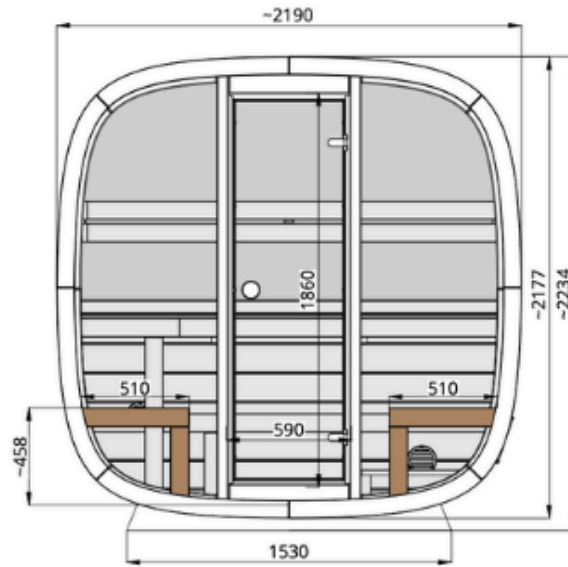

CARACTÉRISTIQUES TECHNIQUES

- **Dimensions extérieures** : 210 x 200 x 220 cm ou 210 x 240 x 220 cm*
- **Poids de la cabine** : 1 100 kg ou 1 150 kg
- **Dimensions du colis** : 120 x 315 x 120 cm

MURS

- Bois d'**épicéa thermo-bruni** naturel issu de **forêts gérées durablement**
- **Épaisseur des parois** : 40 mm

VUE DU DESSOUS

VUE DE DERRIÈRE

PLANS DU SAUNA EXTÉRIEUR LULEÅ COMFY

MODELE AVEC FENETRES EN FACADE ET DEMI-PANORAMA ARRIERE (PROFONDEUR 200 CM)

VUE DU DESSOUS

VUE DE DERRIÈRE

PLANS DU SAUNA EXTÉRIER LULEÅ COMFY

MODELE AVEC FENETRES EN FACADE (PROFONDEUR 200 CM)

VUE DU DESSOUS

VUE DE DERRIÈRE

PLANS DU SAUNA EXTÉRIEUR LULEÅ COMFY

MODELE AVEC FACADE VITRÉE ET DEMI-PANORAMA ARRIERE (PROFONDEUR 240 CM)

VUE DU DESSOUS

VUE DE DERRIÈRE

PLANS DU SAUNA EXTÉRIEUR LULEÅ COMFY

MODELE AVEC FENETRES EN FACADE ET DEMI-PANORAMA ARRIERE (PROFONDEUR 240 CM)

VUE DE DERRIÈRE

VUE DU DESSOUS

PLANS DU SAUNA EXTÉRIEUR LULEÅ COMFY

MODELE AVEC FENETRES EN FACADE (PROFONDEUR 200 CM)