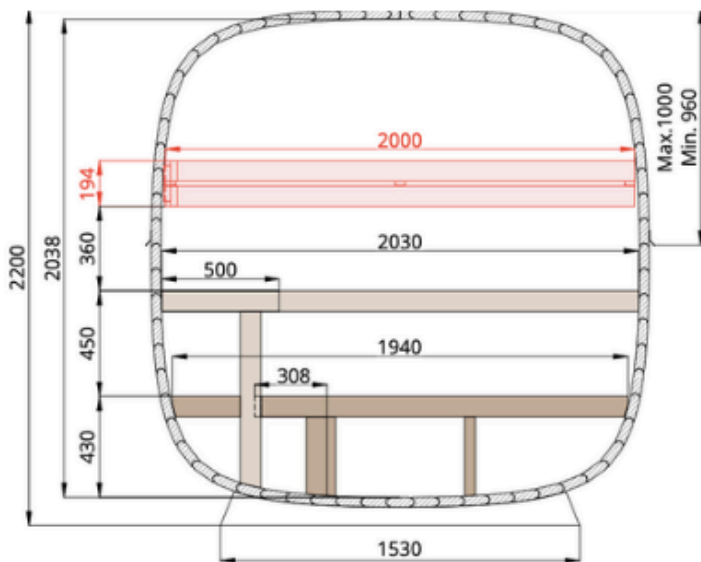

CARACTÉRISTIQUES TECHNIQUES

- **Dimensions extérieures** : 210 x 200 x 220 cm ou 210 x 240 x 220 cm*
- **Poids de la cabine** : 1 100 kg ou 1 150 kg
- **Dimensions du colis** : 120 x 315 x 120 cm

MURS

- Bois d'**épicéa thermo-bruni** naturel issu de **forêts gérées durablement**
- **Épaisseur des parois** : 40 mm

PLANS DU SAUNA EXTÉRIEUR LULEÅ COMFY

MODELE AVEC FACADE VITRÉE ET DEMI-PANORAMA ARRIERE (PROFONDEUR 200 CM)

VUE DE DERRIÈRE

VUE DU DESSOUS

PLANS DU SAUNA EXTÉRIER LULEÅ COMFY

MODELE AVEC FACADE VITRÉE (PROFONDEUR 200 CM)

VUE DU DESSOUS

VUE DE DERRIÈRE

PLANS DU SAUNA EXTÉRIEUR LULEÅ COMFY

MODELE AVEC FENETRES EN FACADE ET DEMI-PANORAMA ARRIERE (PROFONDEUR 200 CM)

VUE DU DESSOUS

VUE DE DERRIÈRE

PLANS DU SAUNA EXTÉRIER LULEÅ COMFY

MODELE AVEC FENETRES EN FACADE (PROFONDEUR 200 CM)

VUE DU DESSOUS

VUE DE DERRIÈRE

PLANS DU SAUNA EXTÉRIEUR LULEÅ COMFY

MODELE AVEC FACADE VITRÉE ET DEMI-PANORAMA ARRIERE (PROFONDEUR 240 CM)

VUE DU DESSOUS

VUE DE DERRIÈRE