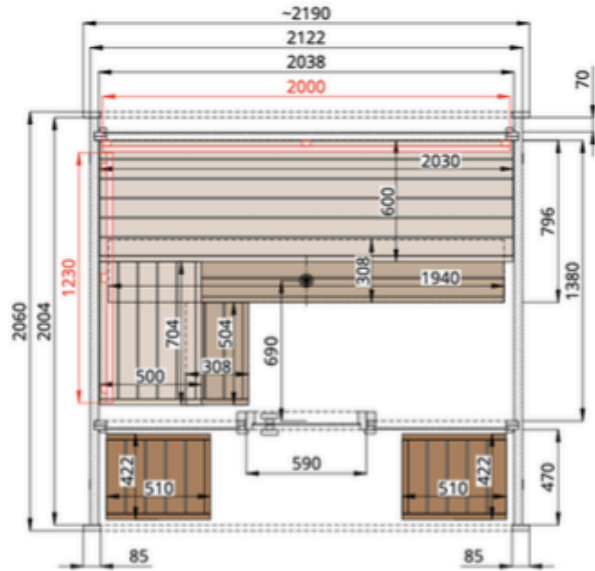

CARACTÉRISTIQUES TECHNIQUES

- **Dimensions extérieures** : 210 x 200 x 220 cm ou 210 x 240 x 220 cm*
- **Poids de la cabine** : 1 100 kg ou 1 150 kg
- **Dimensions du colis** : 120 x 315 x 120 cm

MURS

- Bois d'**épicéa thermo-bruni** naturel issu de **forêts gérées durablement**
- **Épaisseur des parois** : 40 mm

PLANS DU SAUNA EXTÉRIEUR LULEÅ COMFY

MODELE AVEC FACADE VITRÉE ET DEMI-PANORAMA ARRIERE (PROFONDEUR 200 CM)

VUE DE DERRIÈRE

VUE DU DESSOUS

PLANS DU SAUNA EXTÉRIER LULEÅ COMFY

MODELE AVEC FACADE VITRÉE (PROFONDEUR 200 CM)