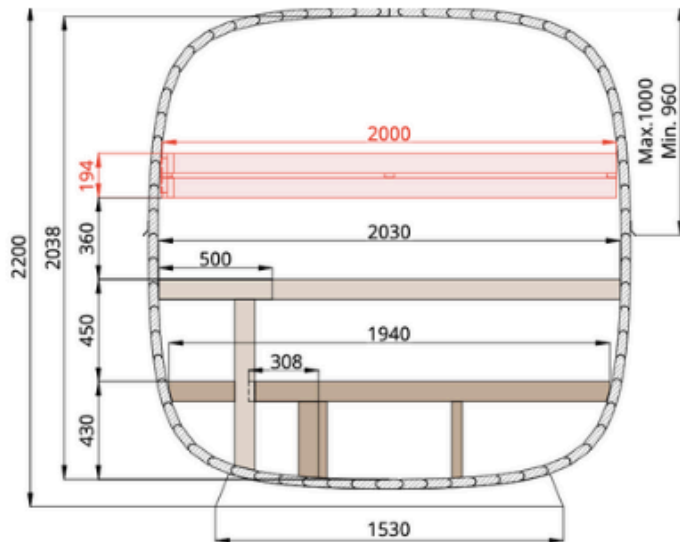

CARACTÉRISTIQUES TECHNIQUES

- **Dimensions extérieures** : 210 x 200 x 220 cm ou 210 x 240 x 220 cm*
- **Poids de la cabine** : 1 100 kg ou 1 150 kg
- **Dimensions du colis** : 120 x 315 x 120 cm

MURS

- Bois d'**épicéa thermo-bruni** naturel issu de **forêts gérées durablement**
- **Épaisseur des parois** : 40 mm

PLANS DU SAUNA EXTÉRIEUR LULEÅ COMFY

MODELE AVEC FACADE VITRÉE ET DEMI-PANORAMA ARRIERE (PROFONDEUR 200 CM)

VUE DE DERRIÈRE

VUE DU DESSOUS

PLANS DU SAUNA EXTÉRIER LULEÅ COMFY

MODELE AVEC FACADE VITRÉE (PROFONDEUR 200 CM)

VUE DU DESSOUS

VUE DE DERRIÈRE

PLANS DU SAUNA EXTÉRIEUR LULEÅ COMFY

MODELE AVEC FENETRES EN FACADE ET DEMI-PANORAMA ARRIERE (PROFONDEUR 200 CM)

VUE DU DESSOUS

VUE DE DERRIÈRE

PLANS DU SAUNA EXTÉRIER LULEÅ COMFY

MODELE AVEC FENETRES EN FACADE (PROFONDEUR 200 CM)

VUE DU DESSOUS

VUE DE DERRIÈRE

PLANS DU SAUNA EXTÉRIEUR LULEÅ COMFY

MODELE AVEC FACADE VITRÉE ET DEMI-PANORAMA ARRIERE (PROFONDEUR 240 CM)

VUE DU DESSOUS

VUE DE DERRIÈRE