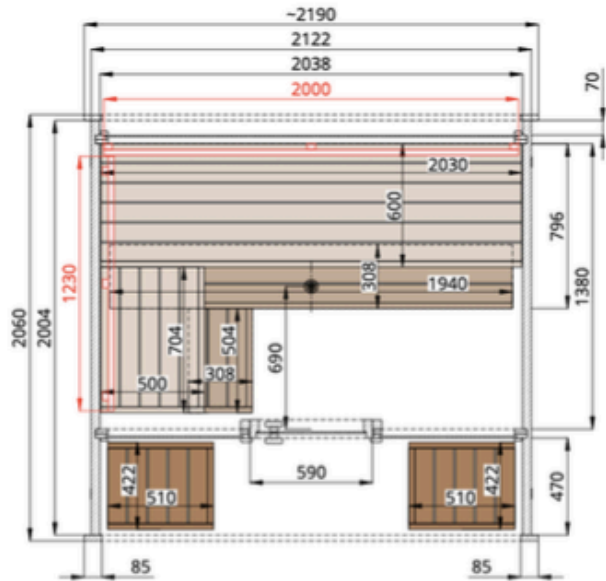

CARACTÉRISTIQUES TECHNIQUES

- **Dimensions extérieures** : 210 x 200 x 220 cm ou 210 x 240 x 220 cm*
- **Poids de la cabine** : 1 100 kg ou 1 150 kg
- **Dimensions du colis** : 120 x 315 x 120 cm

MURS

- Bois d'**épicéa thermo-bruni** naturel issu de **forêts gérées durablement**
- **Épaisseur des parois** : 40 mm

PLANS DU SAUNA EXTÉRIEUR LULEÅ COMFY

MODELE AVEC FACADE VITRÉE ET DEMI-PANORAMA ARRIERE (PROFONDEUR 200 CM)

VUE DE DERRIÈRE

VUE DU DESSOUS

PLANS DU SAUNA EXTÉRIER LULEÅ COMFY

MODELE AVEC FACADE VITRÉE (PROFONDEUR 200 CM)

VUE DU DESSOUS

VUE DE DERRIÈRE

PLANS DU SAUNA EXTÉRIEUR LULEÅ COMFY

MODELE AVEC FENETRES EN FACADE ET DEMI-PANORAMA ARRIERE (PROFONDEUR 200 CM)

VUE DU DESSOUS

VUE DE DERRIÈRE

PLANS DU SAUNA EXTÉRIER LULEÅ COMFY

MODELE AVEC FENETRES EN FACADE (PROFONDEUR 200 CM)

VUE DU DESSOUS

VUE DE DERRIÈRE

PLANS DU SAUNA EXTÉRIEUR LULEÅ COMFY

MODELE AVEC FACADE VITRÉE ET DEMI-PANORAMA ARRIERE (PROFONDEUR 240 CM)

VUE DU DESSOUS

VUE DE DERRIÈRE