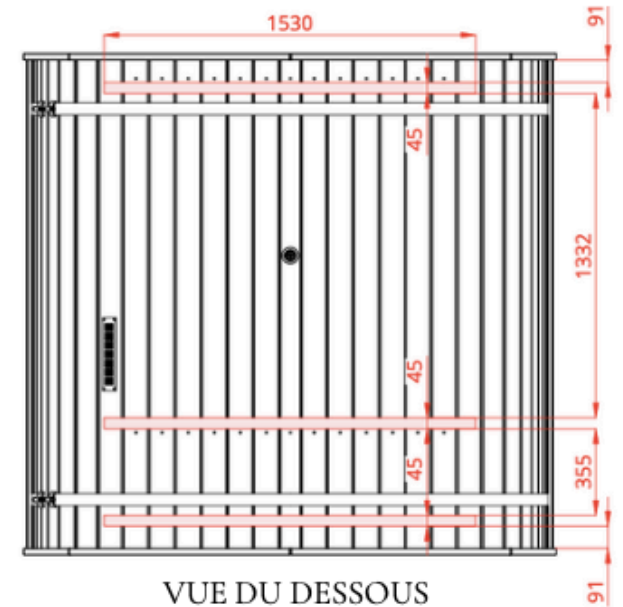

CARACTÉRISTIQUES TECHNIQUES

- **Dimensions extérieures** : 210 x 200 x 220 cm ou 210 x 240 x 220 cm*
- **Poids de la cabine** : 1 100 kg ou 1 150 kg
- **Dimensions du colis** : 120 x 315 x 120 cm

MURS

- Bois d'**épicéa thermo-bruni** naturel issu de **forêts gérées durablement**
- **Épaisseur des parois** : 40 mm

*Le sauna Lulea Comfy est disponible d'une profondeur de 200 ou 240 cm

BANQUETTES

- **Larges** banquettes en bois sur **deux niveaux** avec dossier

ARCHES

- **Arcs de cercle complets** pour murs avant et arrière, **peints en marron**

PLANS DU SAUNA EXTÉRIEUR LULEÅ COMFY

MODELE AVEC FACADE VITRÉE ET DEMI-PANORAMA ARRIERE (PROFONDEUR 200 CM)

VUE DE DERRIÈRE

VUE DU DESSOUS

PLANS DU SAUNA EXTÉRIER LULEÅ COMFY

MODELE AVEC FACADE VITRÉE (PROFONDEUR 200 CM)