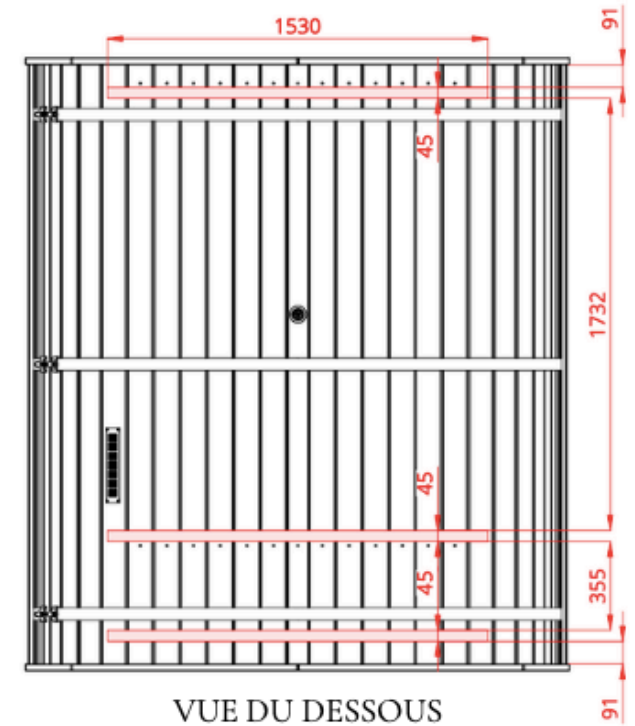

CARACTÉRISTIQUES TECHNIQUES

- **Dimensions extérieures** : 210 x 200 x 220 cm ou 210 x 240 x 220 cm*
- **Poids de la cabine** : 1 100 kg ou 1 150 kg
- **Dimensions du colis** : 120 x 315 x 120 cm

MURS

- Bois d'**épicéa thermo-bruni** naturel issu de **forêts gérées durablement**
- **Épaisseur des parois** : 40 mm

VUE DU DESSOUS

VUE DE DERRIÈRE

PLANS DU SAUNA EXTÉRIEUR LULEÅ COMFY

MODELE AVEC FENETRES EN FACADE ET DEMI-PANORAMA ARRIERE (PROFONDEUR 200 CM)

VUE DU DESSOUS

VUE DE DERRIÈRE

PLANS DU SAUNA EXTÉRIER LULEÅ COMFY

MODELE AVEC FENETRES EN FACADE (PROFONDEUR 200 CM)

VUE DU DESSOUS

VUE DE DERRIÈRE

PLANS DU SAUNA EXTÉRIEUR LULEÅ COMFY

MODELE AVEC FACADE VITRÉE ET DEMI-PANORAMA ARRIERE (PROFONDEUR 240 CM)

VUE DU DESSOUS

VUE DE DERRIÈRE

PLANS DU SAUNA EXTÉRIEUR LULEÅ COMFY

MODELE AVEC FENETRES EN FACADE ET DEMI-PANORAMA ARRIERE (PROFONDEUR 240 CM)

VUE DE DERRIÈRE

VUE DU DESSOUS

PLANS DU SAUNA EXTÉRIEUR LULEÅ COMFY

MODELE AVEC FENETRES EN FACADE (PROFONDEUR 200 CM)