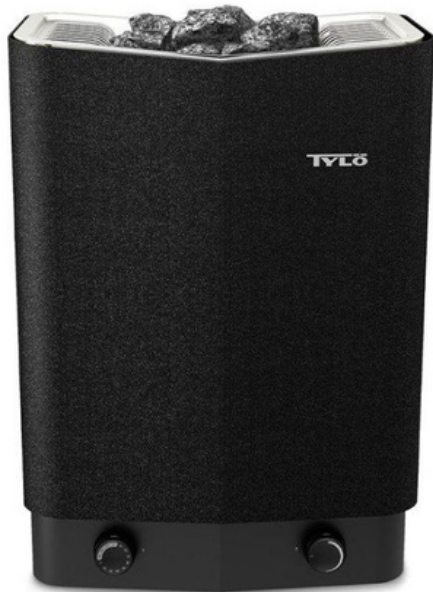

MURS

- Bois d'**épicéa thermo-bruni** non-traité issu de **forêts gérées durablement**
- **Épaisseur des parois** : 40 mm

TOIT

- Panneaux de toit de **42 mm d'épaisseur**
- Revêtement de toit en **EPDM** pour une **impermeabilité totale**
- Protège-rebords **métalliques**
- La plafond de la cabine sauna est en **épicéa thermo-bruni** doublé à l'intérieur d'une couche d'**isolant de 30mm en PIR**

PORTE

- Porte en **verre trempé** de **8 mm** d'épaisseur de couleur **bronze**
- Dimensions : **69 x 186 cm**

FENÊTRE

- Encadrement de fenêtre en **bois**
- Verre trempé 8mm de couleur **bronze**

BANQUETTES

Poêle électrique **Tylö SenseSport 8 kW**
avec **commandes intégrées**

Un ensemble d'**accessoires Tylö** : sceau et louche, thermomètre/hygromètre, sablier et pierres volcaniques

CARACTÉRISTIQUES TECHNIQUES