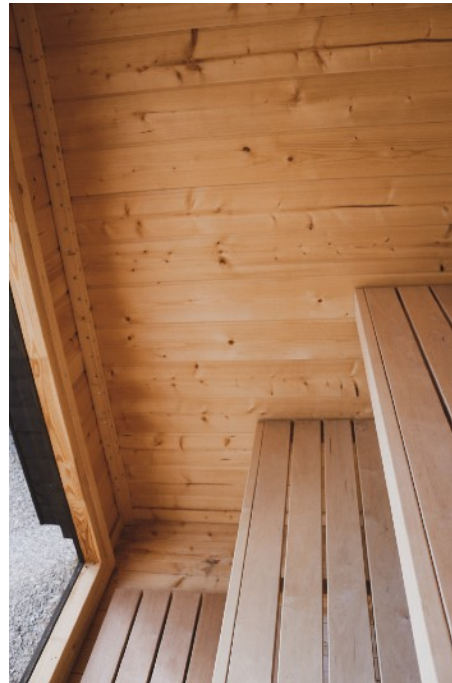

A modern outdoor sauna cabin with a glass door, set in a forest. The cabin has a light-colored wood exterior and a dark grey frame. The interior is visible through the glass door, showing wooden benches and a heater. The cabin is situated on a concrete pad in a wooded area with tall trees in the background.

SAUNA D'EXTÉRIEUR GOTLAND XXS

LES CABINES SAUNA D'EXTÉRIEUR

SAUNA D'EXTÉRIEUR GOTLAND XXS

Le sauna d'extérieur Gotland XXS accueille confortablement jusqu'à 3/4 personnes.

Il est équipé de deux banquettes et d'une large baie vitrée en façade qui vous donnera l'impression de vous trouver en extérieur. La cabine est également dotée d'un poêle Tylö de 8kW qui vous permettra d'obtenir rapidement une température optimale et homogène dans l'ensemble de la cabine.

Si la cabine sauna Gotland XXS est commercialisée avec de nombreux équipements de série, des options vous sont également proposées pour rendre votre sauna vraiment unique.

CARACTÉRISTIQUES TECHNIQUES

- **Dimensions extérieures** : 187 x 204 cm
- **Dimensions intérieures** : 150 x 192 cm
- **Poids de la cabine** : 650 kg
- **Dimensions du colis (non assemblé)** : 120 x 245 x 125 cm
- **Dimensions de la cabine (pré-montée)** : 190 x 200 x 245 cm

MURS

- Bois d'**épicéa thermo-bruni** non-traité issu de **forêts gérées durablement**
- **Épaisseur des parois** : 40 mm

TOIT

- Panneaux de toit de **42 mm d'épaisseur**
- Revêtement de toit en **EPDM** pour une **impermeabilité totale**
- Protège-rebords **métalliques**
- La plafond de la cabine sauna est en **épicéa thermo-bruni** doublé à l'intérieur d'une couche d'**isolant de 30mm en PIR**